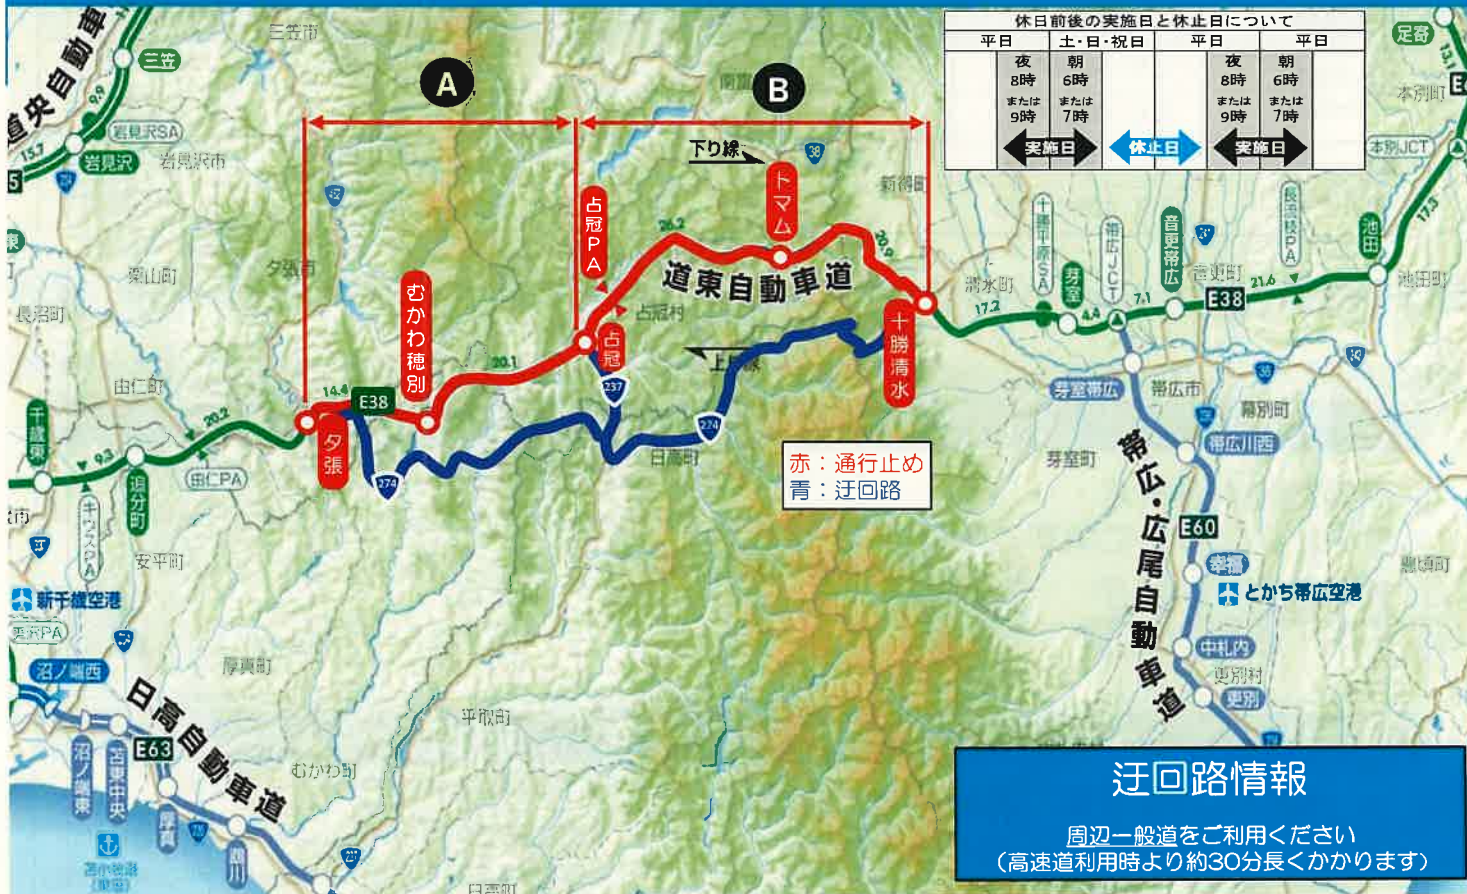

E38 道東道 路面補修工事・トンネル点検

夜間通行止め

ゆうばり しむかっぶ

A 夕張IC⇔占冠IC (20時～翌朝6時)

9/12(火) → 9/21(木)

予備日 9/22(金) → 9/26(火)
休止日 土・日・祝日

終了後に開始します

しむかっぶ とかちしみず

B 占冠IC⇔十勝清水IC (21時～翌朝7時)

9/22(金) → 9/29(金)

予備日 10/2(月) → 10/11(水)
休止日 土・日・祝日

荒天などにより予備日に延期となる場合があります。ご迷惑をおかけしますが、ご理解とご協力をお願いします。

24時間、365日、お客様の声をお聞きしています。
NEXCO東日本お客様センター
0570-024-024
または 03-5308-2424

高速道路に関する情報は「ドラぷら」で
www.driveplaza.com/

ドラぷら 検索

あなたに、ベスト・ウェイ。