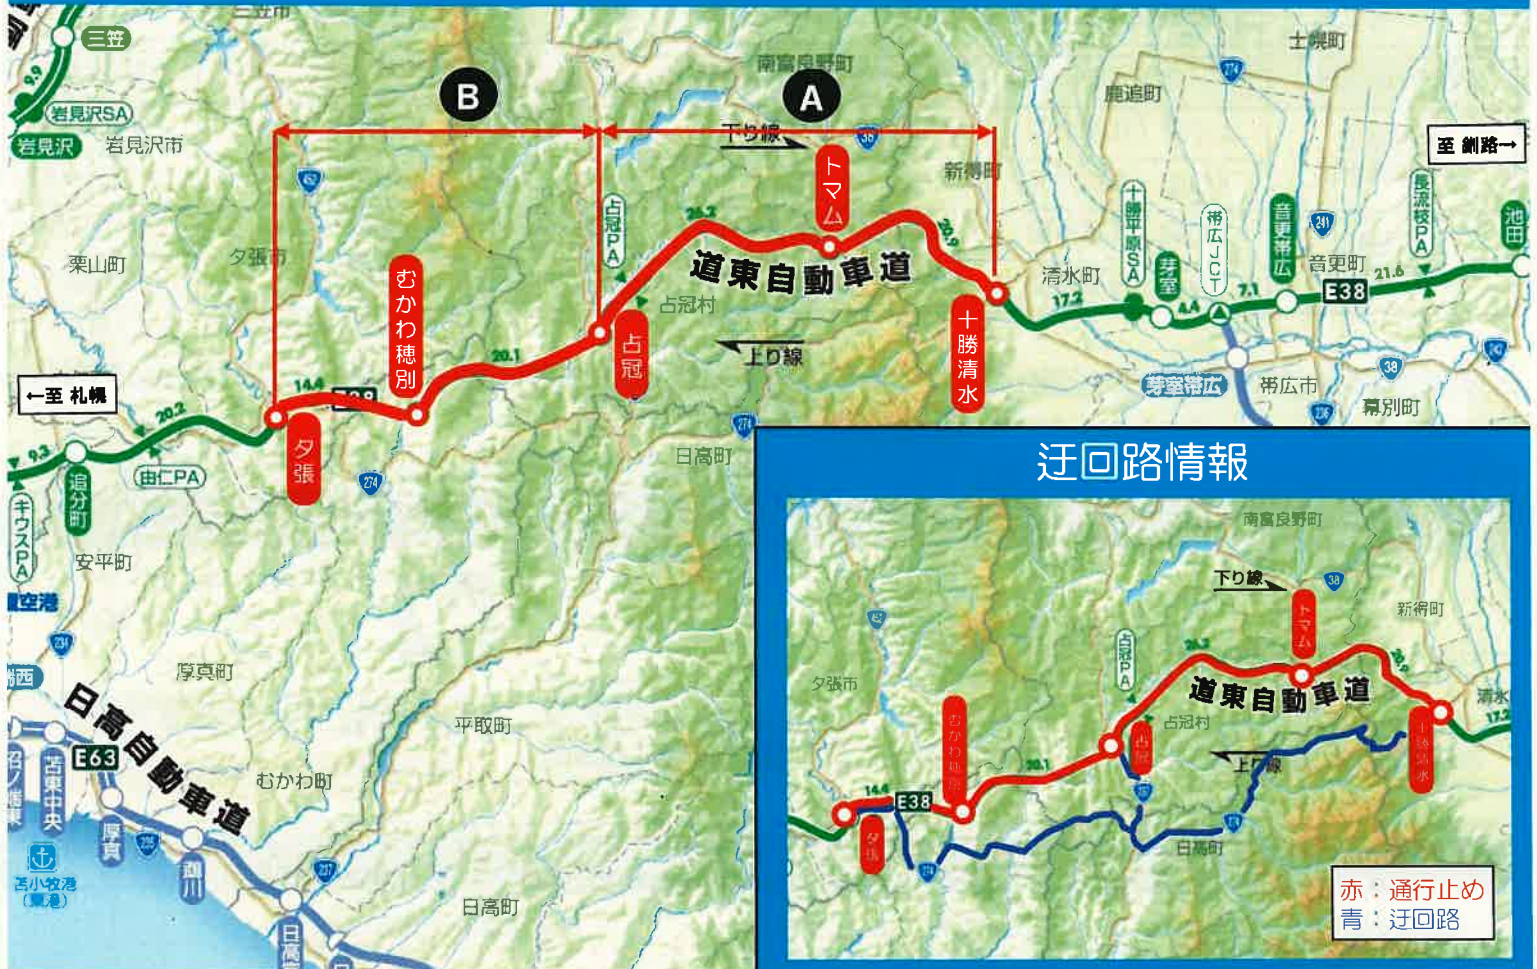

夜間通行止め

しむかっぷ

とかちしみず

A 占冠IC ⇔ 十勝清水IC (夜9時～翌朝7時)

10/4 月 ➡ 10/15 金 予備日 10/18 月 ~ 10/29 金
 休止日 土・日

終了後に開始します

ゆうばり

しむかっぷ

B 夕張IC ⇔ 占冠IC (夜8時～翌朝6時)

10/18 月 ➡ 10/25 月 予備日 10/26 火 ~ 11/5 金
 休止日 土・日・祝日

※荒天などにより予備日に延期となる場合があります。ご迷惑をおかけしますが、ご理解とご協力をお願いします。

周辺一般道をご利用ください
 (高速道路利用時より約30~35分長くなります)

24時間、365日、お客様の声をお聞きしています。

NEXCO 東日本お客様センター

0570-024-024

または 03-5308-2424

高速道路に関する情報は「ドラぷら」で

www.driveplaza.com/

ドラぷら

検索

北海道高速道路開通

あなたに、ベスト・ウェイ