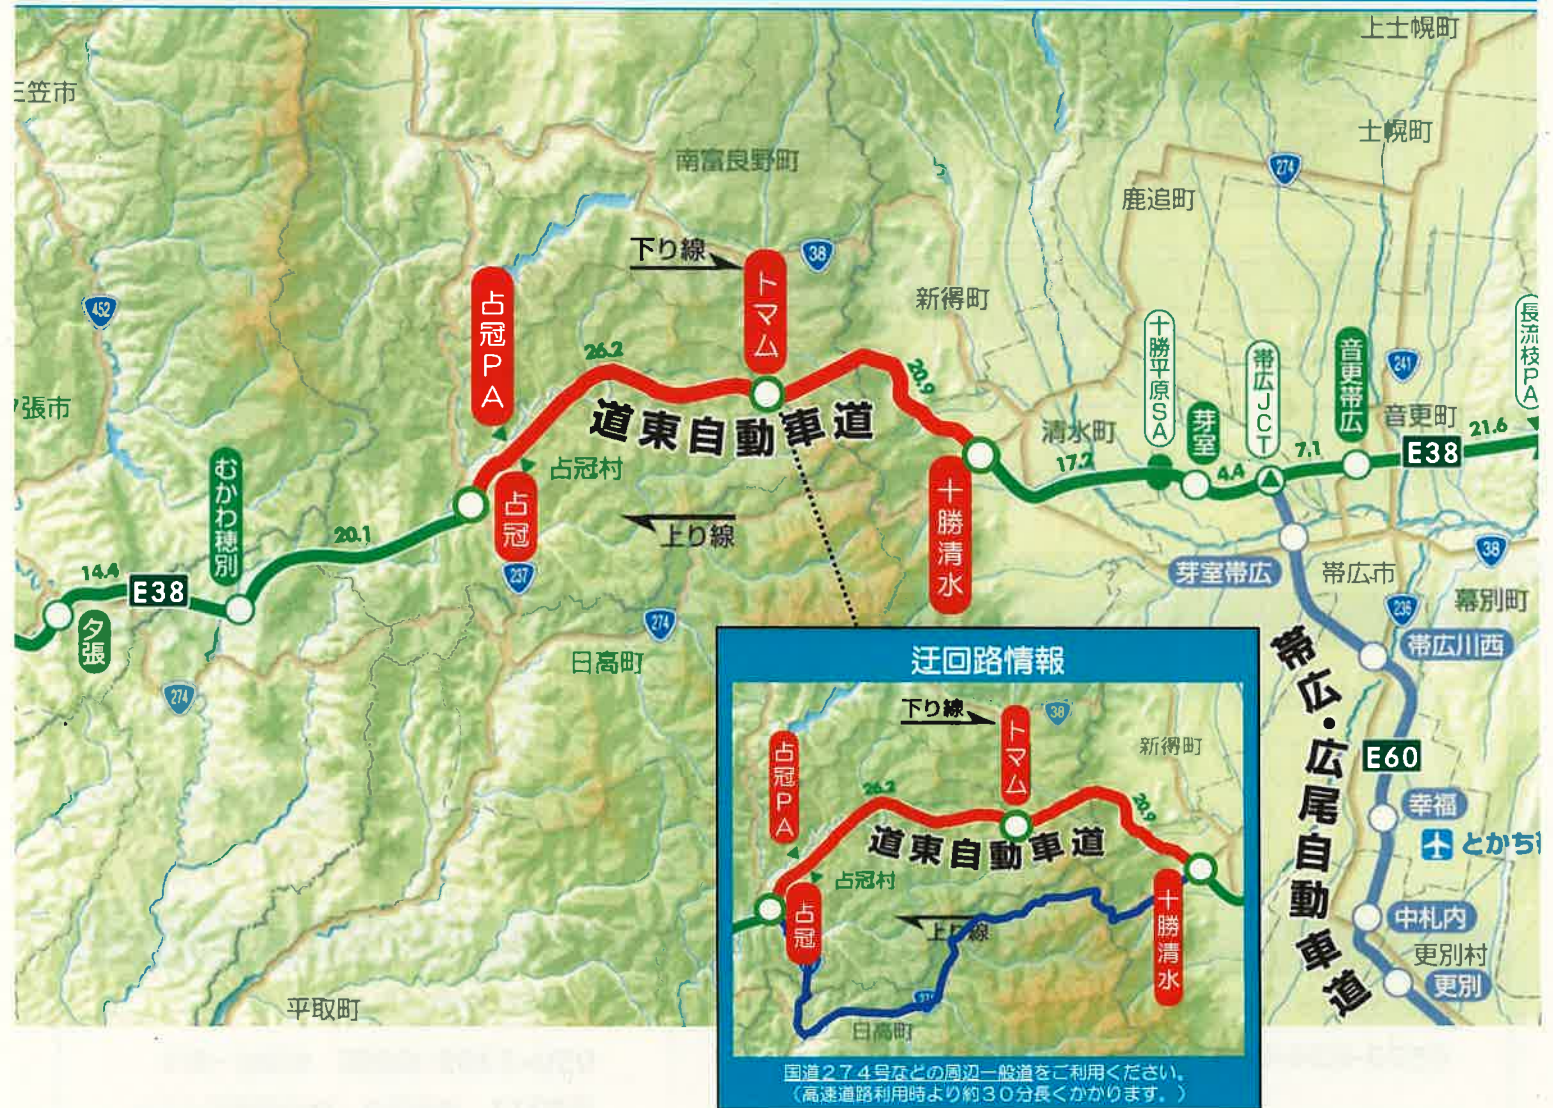

E38

道東道 路面補修・ワイヤロープ設置工事

夜間通行止め

(夜9時～翌朝7時)

しむかっぷ

とかちしみず

占冠 I C ⇄ 十勝清水 I C

6/21 月 → 7/2 金

予備日 7/5 月 ~ 7/9 金

※土曜日と日曜日は実施しません。

荒天などにより予備日に延期となる場合があります。ご迷惑をおかけしますが、ご理解とご協力をお願いします。

24時間、365日、お客様の声をお聞きしています。
 NEXCO東日本お客様センター
 0570-024-024
 または 03-5308-2424

高速道路に関する情報は「ドラぷら」で
www.driveplaza.com/

ドラぷら 検索

あなたに、ベスト・ウェイ。